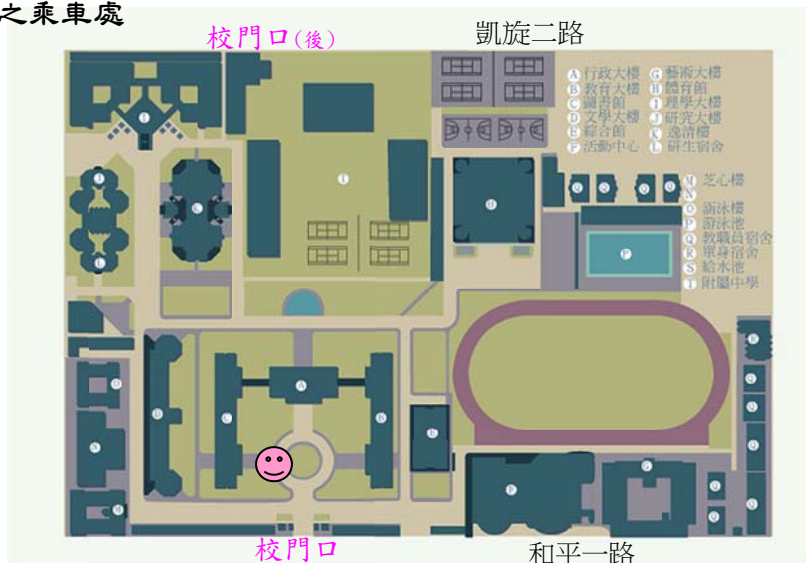

高雄(後)火車站 停等點 上午 10:10 前集合

➤由高雄後火車站『博愛路、中山路出口』出站走樓梯下至 1 樓的 7-11 便利商店前廣場

高鐵左營站 停等點 上午 10:40 前集合

➤由 2 號出口出站搭電扶梯下至 1 樓高雄捷運出入口處之『彩虹市集』前廣場

和平校區 停等點 上午 10:35 前集合

➤本校大門口內圓環靠圖書館側之乘車處

附件二

國立高雄師範大學交通狀況說明：

◎本校**燕巢校區**：(位於高雄縣深水國小旁，臨近國立高雄應用科技大學燕巢校區)

(一) 於本校和平校區搭乘交通車直達燕巢校區。

(二) 高速公路路線：

1. 由南二高轉國道十號至燕巢交流道下(或中山高速公路至【鼎金系統交流道】，再由鼎金系統交流道轉進入十號國道)，至燕巢交流道下，左轉約一公里又轉進入旗楠公路(往里港方向)直行約五公里，見深水國小天橋後即左轉本校聯外道路橋樑，進入燕巢校區。

2. 中山高速公路於楠梓交流道下，轉旗楠公路進入燕巢校區。