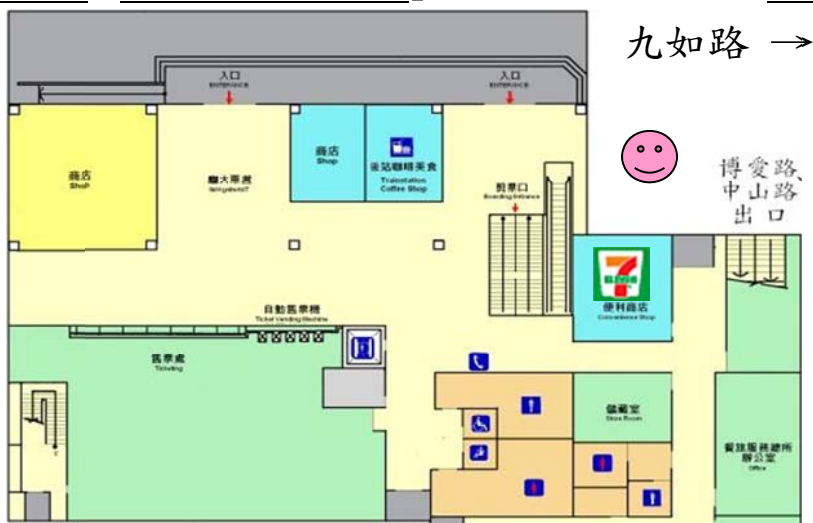

高雄(後)火車站 停等點 上午 10:10 前集合

➤由高雄後火車站『博愛路、中山路出口』出站走樓梯下至 1 樓的 7-11 便利商店前廣場

高鐵左營站 停等點 上午 10:40 前集合

➤由 2 號出口出站搭電扶梯下至 1 樓高雄捷運出入口處之『彩虹市集』前廣場

和平校區 停等點 上午 10:35 前集合

➤本校大門口內圓環靠圖書館側之乘車處

附件二

國立高雄師範大學交通狀況說明：