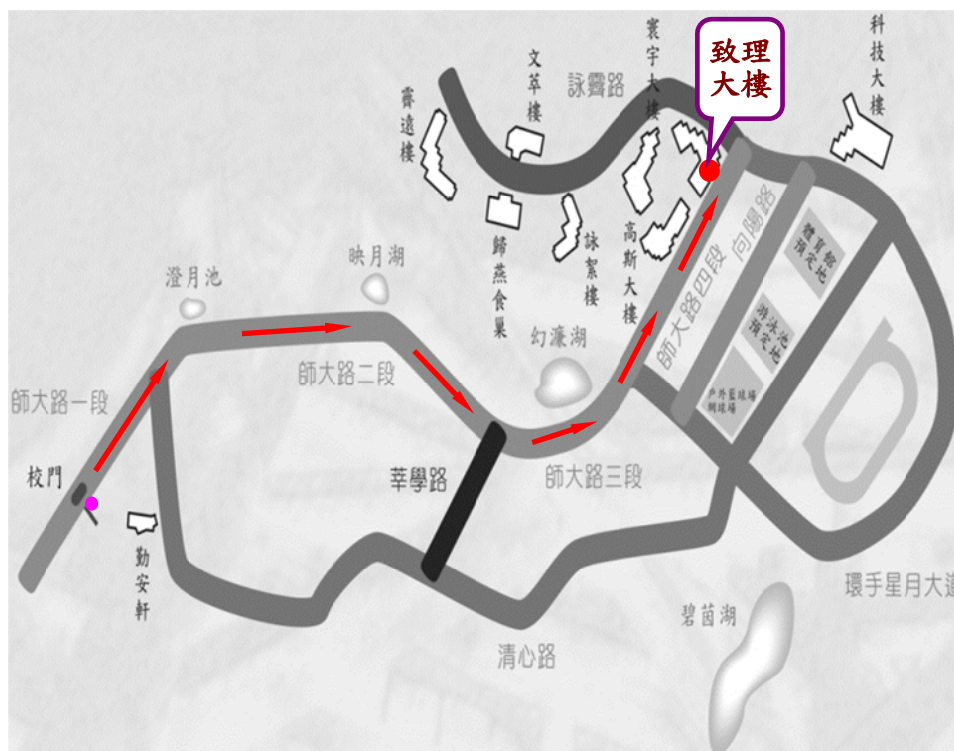

附件二

國立高雄師範大學燕巢校區交通路線圖

- 1.由南二高轉國道十號至燕巢交流道下(或中山高速公路至【鼎金系統交流道】，再由鼎金系統交流道轉進入十號國道)，至燕巢交流道下，左轉約一公里又轉進入旗楠公路（往里港方向）直行約五公里，見深水國小天橋後即左轉本校聯外道路橋樑，進入燕巢校區。
- 2.中山高速公路於楠梓交流道下，轉旗楠公路進入燕巢校區。

國立高雄師範大學燕巢校區平面圖

圖一

圖二（另一角度）

※106.12.08 搭乘本校專車(至燕巢校區)集合時間及地點※

高雄(後)火車站 停等點 上午 10:10 前集合

➤由高雄後火車站『博愛路、中山路出口』出站走樓梯下至 1 樓的 7-11 便利商店前廣場

高鐵左營站 停等點 上午 10:40 前集合

➤由 2 號出口出站搭電扶梯下至 1 樓高雄捷運出入口處之『彩虹市集』前廣場

和平校區 停等點 上午 10:35 前集合

➤本校大門口內圓環靠圖書館側之乘車處

附件二

國立高雄師範大學交通狀況說明：

◎本校**燕巢校區**：(位於高雄縣深水國小旁，臨近國立高雄應用科技大學燕巢校區)

(一) 於本校和平校區搭乘交通車直達燕巢校區。

(二) 高速公路路線：

1. 由南二高轉國道十號至燕巢交流道下(或中山高速公路至【鼎金系統交流道】，再由鼎金系統交流道轉進入十號國道)，至燕巢交流道下，左轉約一公里又轉進入旗楠公路(往里港方向)直行約五公里，見深水國小天橋後即左轉本校聯外道路橋樑，進入燕巢校區。

2. 中山高速公路於楠梓交流道下，轉旗楠公路進入燕巢校區。

(三) 搭乘高雄捷運至都會公園站下車轉搭港都客運7號公車至高雄師範大學站下車。

(四) 搭乘高鐵至左營站下車轉搭義大客運燕巢學園快線至高師大燕巢校區站下車。

◎本校**和平校區**：(位於高雄市中正文化中心東側)

(一) 搭乘高雄捷運：由左營站(與高鐵及台鐵共構)搭乘【往小港紅線】(行經高雄車站(與台鐵共構))或由高雄國際機場站【往崗山紅線】，於美麗島站轉乘【往大寮橘線】至文化中心站下車並由3號出口出站，沿和平一路約步行600尺。